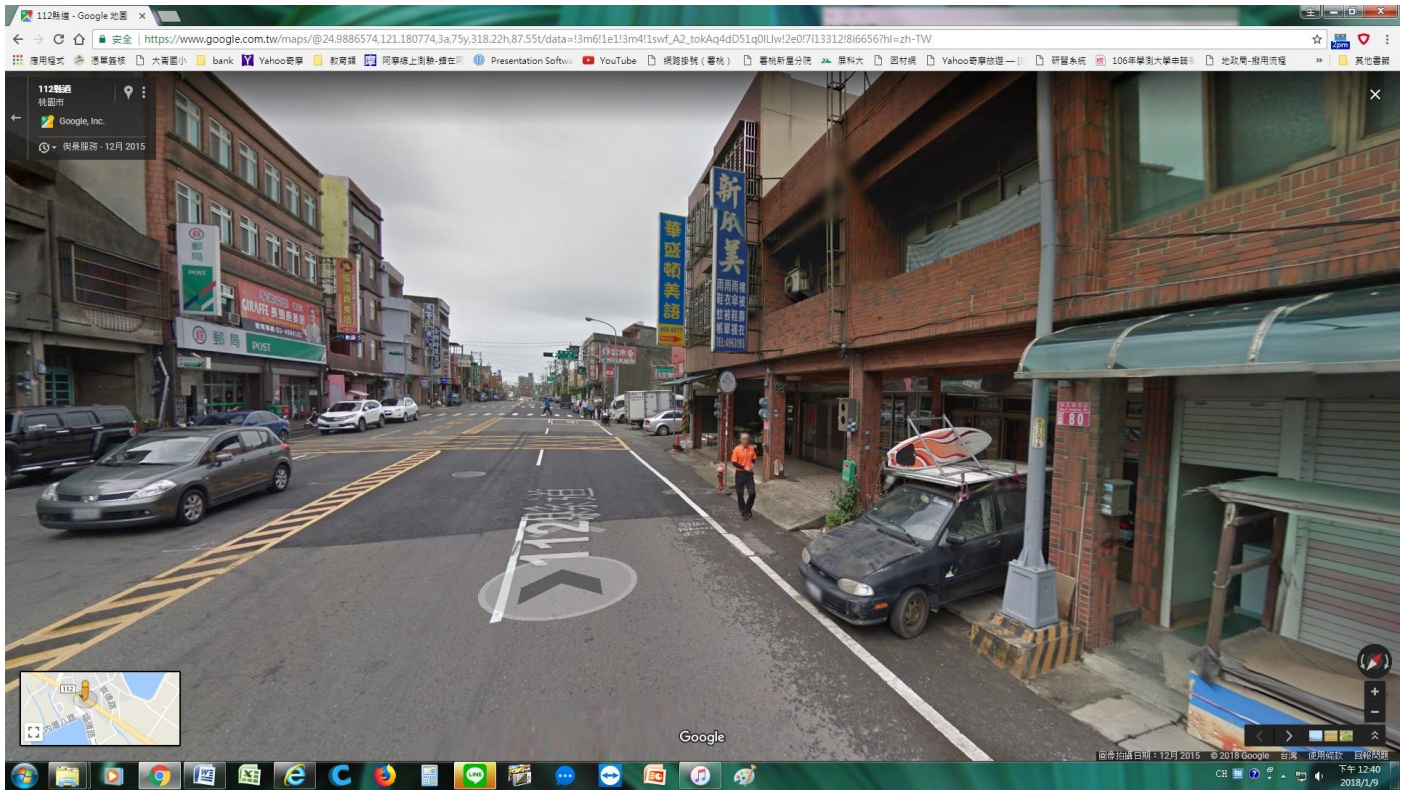

通往大崙的康莊大道

1. 中壢中正路(112 縣道) 往觀音方向，前方為高鐵高架。

2. 過高鐵高架直行，看到 7-11，請繼續直行。

3. 直行見「華盛頓美語」招牌（郵局在左側），依「華盛頓美語」招牌所指示之右轉方向「右轉」進入巷道。

4. 經過華盛頓美語招牌，在「富市多超市」旁巷道，右轉進入。

5. 巷道內直行。

6. 左側有白鐵伸縮鐵門，微左彎進入，即為大崙南側門停車場！

7. 進入停車場後，請停放停車場左側區塊！感謝您的配合！